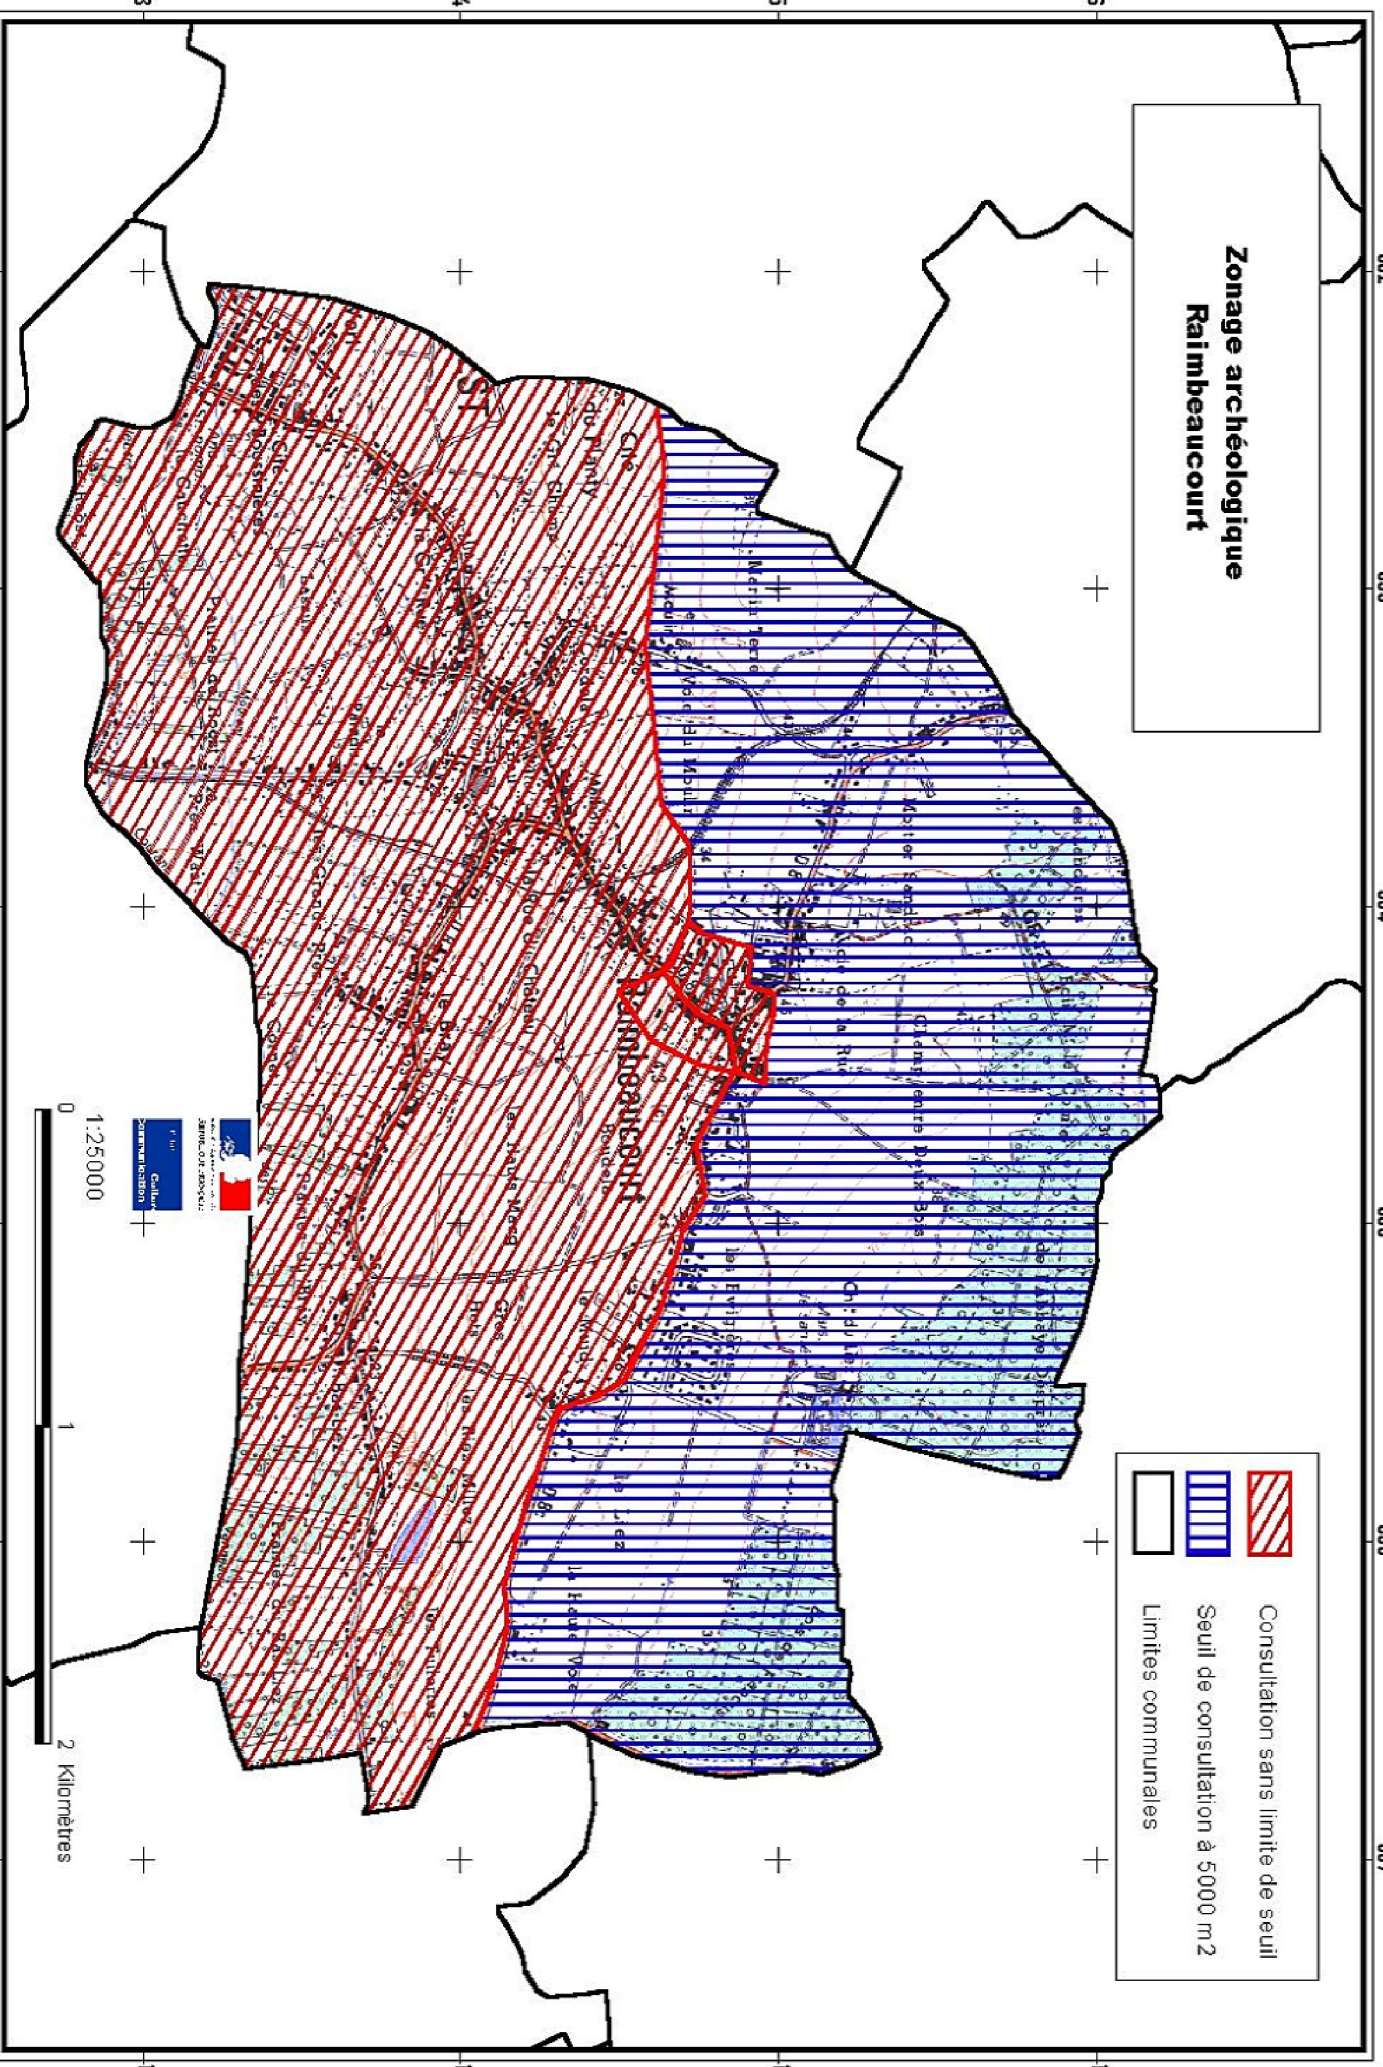

Zonage archéologique Raimbeaucourt

	Consultation sans limite de seuil
	Seuil de consultation à 5000 m ²
	Limites communales

1:25000